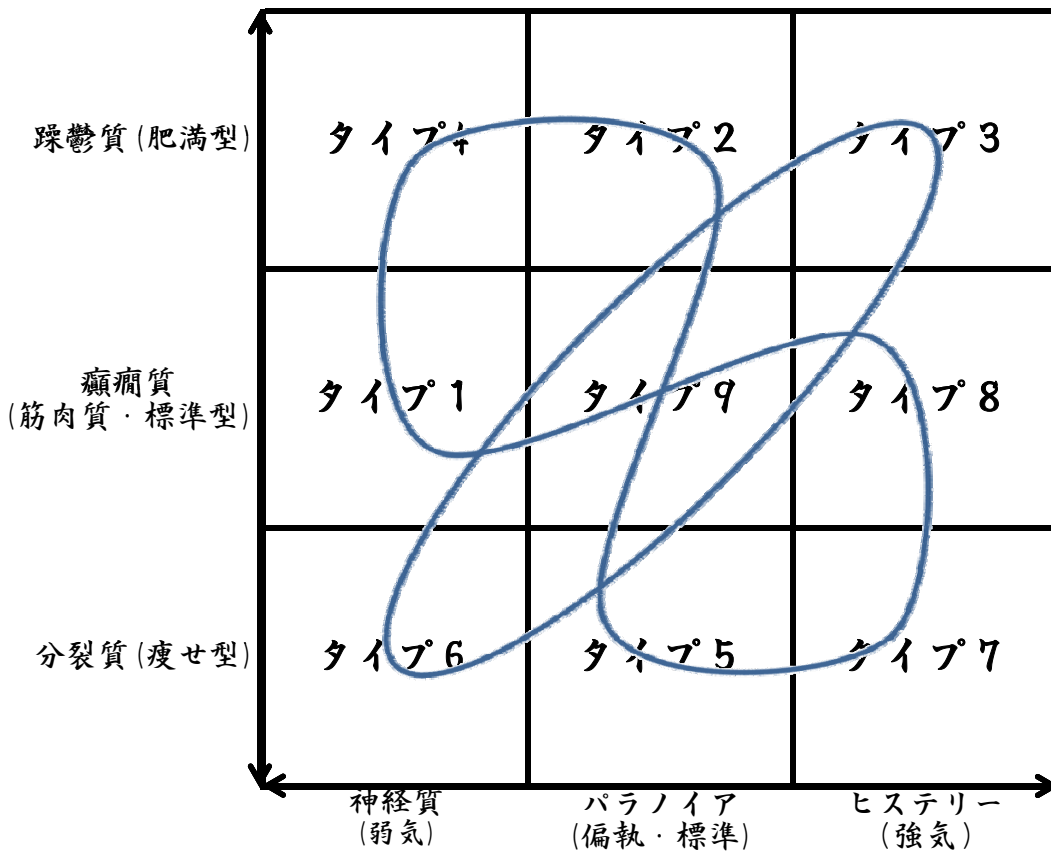

# エニアグラムと気質・性格の相関マトリックス

エニアグラムと気質・性格の相関マトリックスを作成した。エニアグラムに関する参考文献は主に鈴木秀子氏の著書を、性格と気質に関しては宮城音弥氏の著書『性格』。どちらも非常に優れた著作なので読本を推奨する。気質は体型と関連性が高い。性格は内向性 (弱気) と外向性 (強気) のベクトルと関連する。傾斜した楕円形と8の字はそれぞれタイプ3・6・9とタイプ1・2・4・5・7・8の統合と分裂の方向を示す。マトリックス作成のヒントを与えて下さった佐藤隆法氏に感謝の意を表して結びとする。